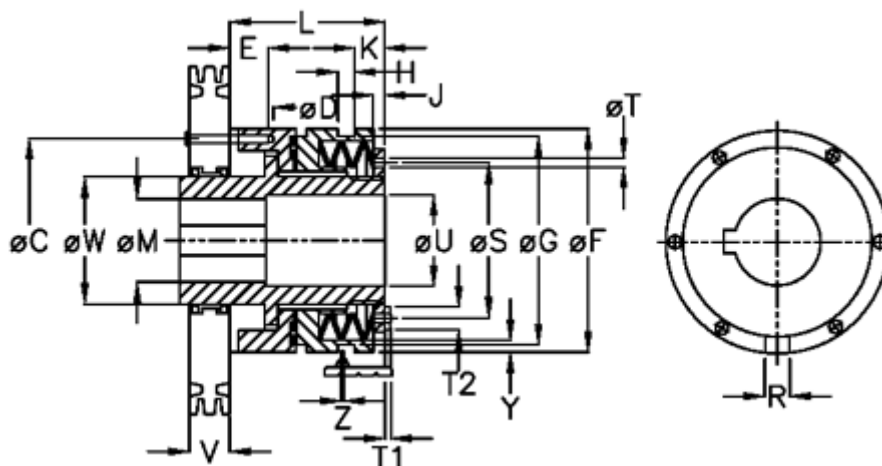

Varenummer: 46916534
 Beskrivelse: Sikkerhedskobling Safeguard C 65 LL

Mål

C = 155	L = 171.0	Tallerkenfjeder montering = 3x2L
D = 6xM12	M max = 65	Tallerkenfjeder udførelse = LL - svær
E = 17.0	M min = 30	U = 66
F = 176	R = 14	V = 57.5
G = 170.0	S = 129	W = 90
H = 9	T = 7	X = 60.0
J = 12.0	T1 = 5.5	Y = 2
K = 33.0	T2 = 13	Z = 0.1